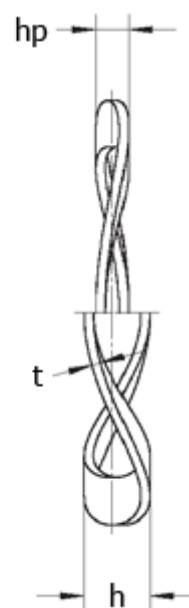

Varenummer: 22013210
Beskrivelse: Bølgefjeder L&M 74x64x0,5 K2
for leje : 6009, 16009

Mål

Bølger	= 5
d_1	= 63.50
d_2	= 73.50
F (N) ved hp	= 300.0
For leje	= 8009
h	= 3.6
hp	= 1.55
t	= 0.50

Vægt (kg) /100 stk = 0.434